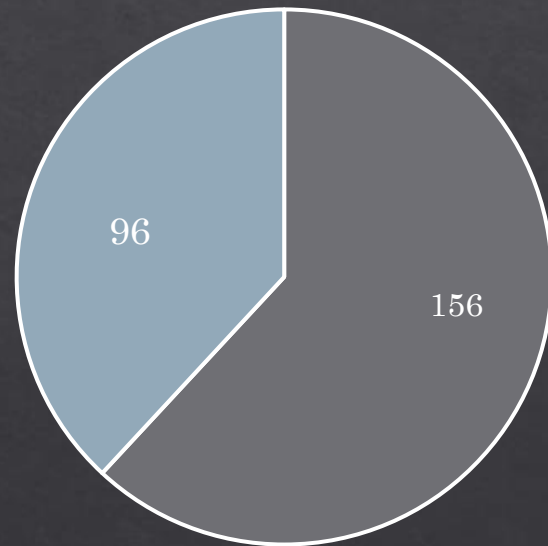

Jumlah Pegawai BPIP berdasarkan Tahun

Jumlah Pegawai BPPIP tahun per Agustus 2021 berdasarkan Jenis Kelamin

□ Laki-laki □ Perempuan

Jumlah Pegawai BPIP tahun per Agustus 2021 berdasarkan Jenis Kelamin